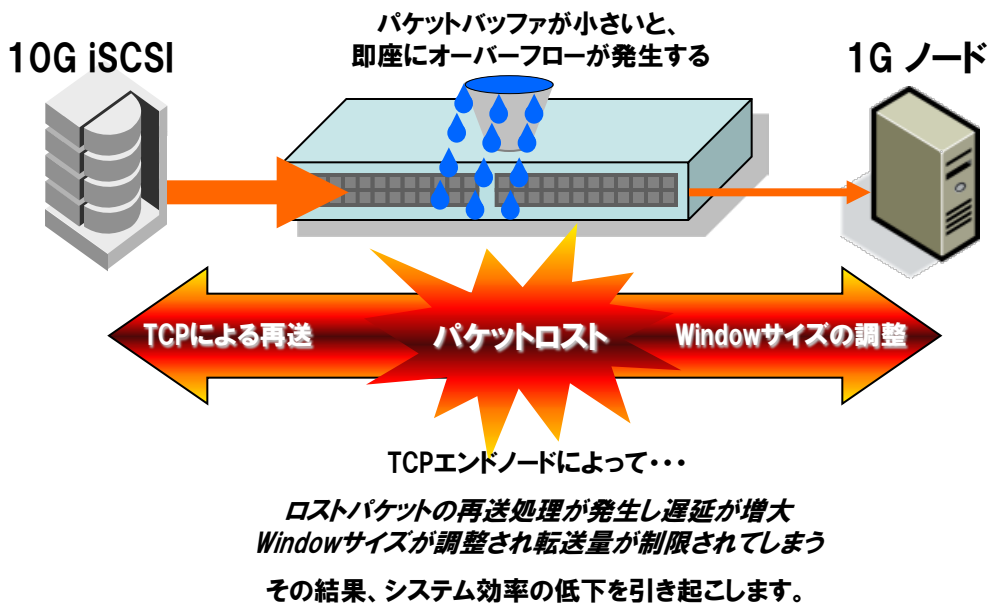

# Arista 7048 データセンター・スイッチ

NVC

(1000BASE-T 48Port + 10G SFP+ 4Port)

10GbE と 1GbE ノードの混在や複数ノードからの同時送信で、  
通信効率が**ガクツ**と低下します！

Arista 7048 は大容量のパケットバッファにより輻輳を抑制し、  
通信効率の低下を防ぎます

最大TCPウィンドウサイズ 64kB × フロー数:250 = 1ポートあたり、16000kB 必要  
16000KB x 48ポート = 768MB

※フローとは、エンドtoエンドのアプリケーション間通信(一連のTCPコネクション上のやりとり)を指します。

### 主な性能

- ・ スイッチング容量 **176Gbps**
- ・ パケット処理性能 **120Mpps**
- ・ **3マイクロ秒の低レンテンシー**
- ・ **768MBのパケットバッファを搭載**

輻輳制御  
低遅延性能

リアルタイム性を求められる  
システムに最適！！

予約システムや映像配信など

100/1000BASE-T RJ-45 Ports	48
1/10GbE SFP+ Ports	4
Throughput	176 Gbps
Packets/Second	120 Mpps
Packet Buffer Memory	768 MB
Latency (64 byte packets)	3 microseconds
CPU	X86 Dual-Core
Flash Memory	2GB
Main Memory	2GB
Ethernet Mgmt Ports	2
Serial Ports	1
USB Port	1
1+1 PSU Redundancy	Yes
N+1 Fan Redundancy	Yes
Hot Swappable PSUs	Yes
Hot Swappable Fans	Yes
Reversible Airflow Option	Yes
Typical Power Draw	235 watts