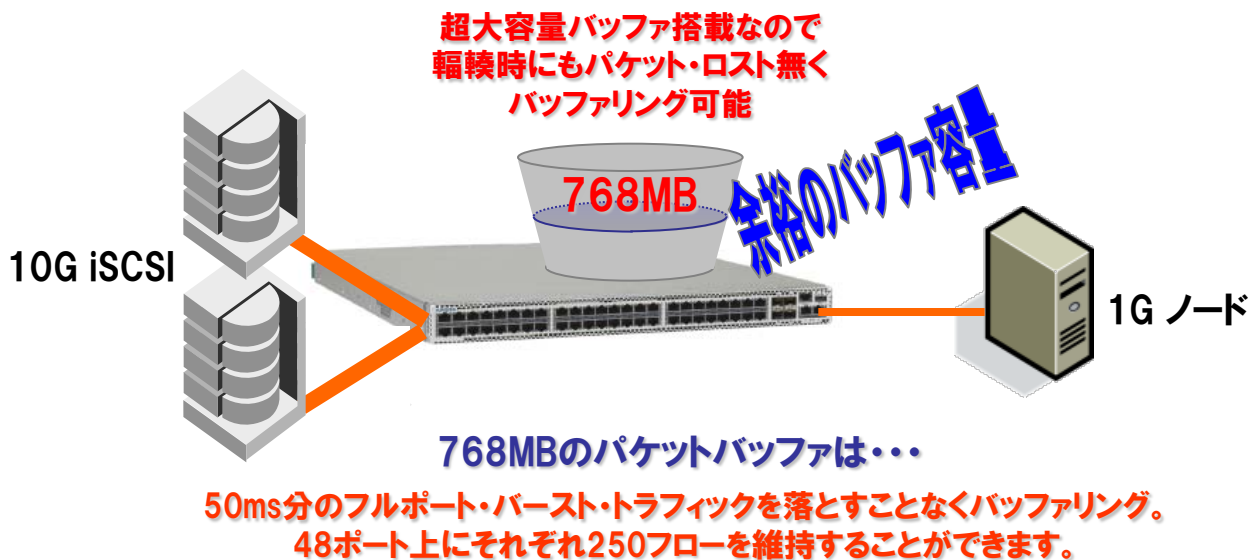

# Arista 7048 データセンター・スイッチ

NVC

(1000BASE-T 48Port + 10G SFP+ 4Port)

10GbE と 1GbE ノードの混在や複数ノードからの同時送信で、  
通信効率が**ガクツ**と低下します！

Arista 7048 は大容量のパケットバッファにより輻輳を抑制し、  
通信効率の低下を防ぎます

最大TCPウィンドウサイズ 64kB × フロー数:250 = 1ポートあたり、16000kB 必要  
16000KB x 48ポート = 768MB

※フローとは、エンドtoエンドのアプリケーション間通信(一連のTCPコネクション上のやりとり)を指します。

### 主な性能

- ・ スイッチング容量 **176Gbps**
- ・ パケット処理性能 **120Mpps**
- ・ **3マイクロ秒の低レンテンシー**
- ・ **768MBのパケットバッファを搭載**

輻輳制御  
低遅延性能

リアルタイム性を求められる  
システムに最適！！

予約システムや映像配信など

100/1000BASE-T RJ-45 Ports	48
1/10GbE SFP+ Ports	4
Throughput	176 Gbps
Packets/Second	120 Mpps
Packet Buffer Memory	768 MB
Latency (64 byte packets)	3 microseconds
CPU	X86 Dual-Core
Flash Memory	2GB
Main Memory	2GB
Ethernet Mgmt Ports	2
Serial Ports	1
USB Port	1
1+1 PSU Redundancy	Yes
N+1 Fan Redundancy	Yes
Hot Swappable PSUs	Yes
Hot Swappable Fans	Yes
Reversible Airflow Option	Yes
Typical Power Draw	235 watts