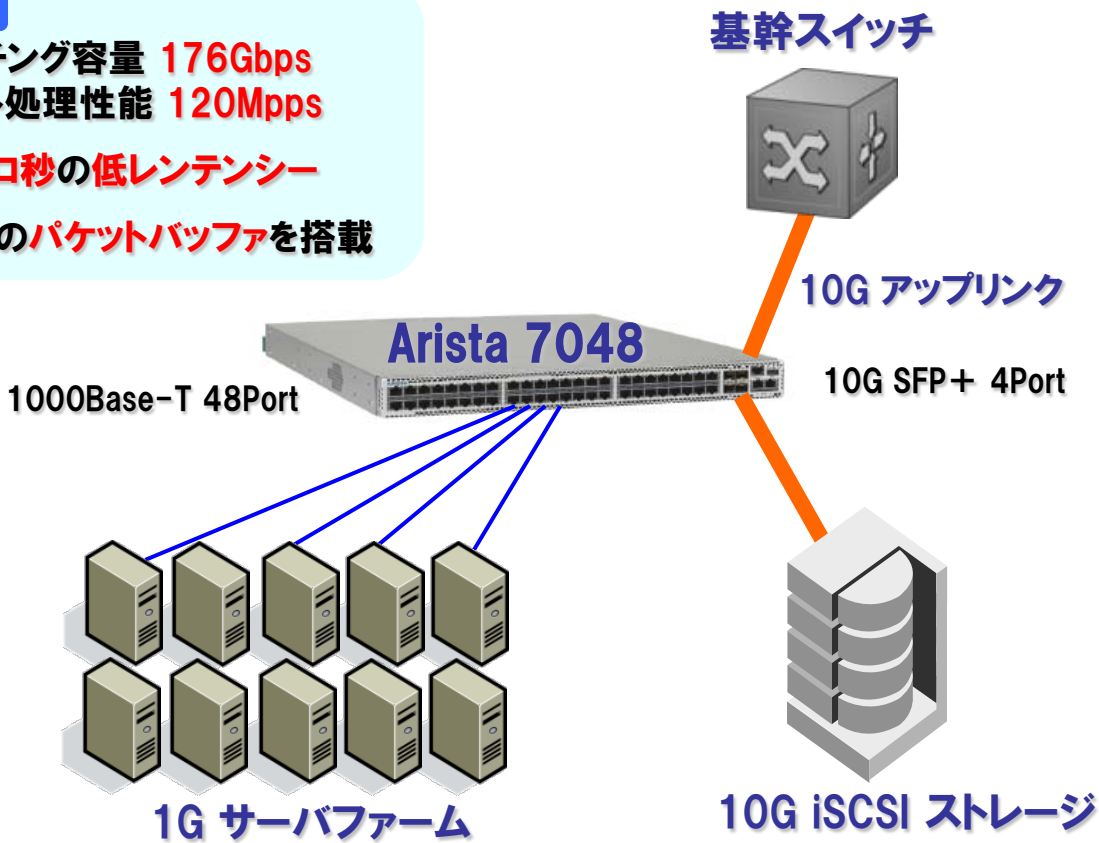

# Arista 7048 データセンター・スイッチ

NVC

(1000BASE-T 48Port + 10G SFP+ 4Port)

10GbE と 1GbE ノードの混在や複数ノードからの同時送信で、  
通信効率が**ガクツ**と低下します！

Arista 7048 は大容量のパケットバッファにより輻輳を抑制し、  
通信効率の低下を防ぎます

最大TCPウィンドウサイズ 64kB × フロー数:250 = 1ポートあたり、16000kB 必要  
16000KB x 48ポート = 768MB

※フローとは、エンドtoエンドのアプリケーション間通信(一連のTCPコネクション上のやりとり)を指します。

### 主な性能

- ・ スイッチング容量 **176Gbps**
- ・ パケット処理性能 **120Mpps**
- ・ **3マイクロ秒の低レンテンシー**
- ・ **768MBのパケットバッファを搭載**

輻輳制御  
低遅延性能

リアルタイム性を求められる  
システムに最適！！

予約システムや映像配信など

100/1000BASE-T RJ-45 Ports	48
1/10GbE SFP+ Ports	4
Throughput	176 Gbps
Packets/Second	120 Mpps
Packet Buffer Memory	768 MB
Latency (64 byte packets)	3 microseconds
CPU	X86 Dual-Core
Flash Memory	2GB
Main Memory	2GB
Ethernet Mgmt Ports	2
Serial Ports	1
USB Port	1
1+1 PSU Redundancy	Yes
N+1 Fan Redundancy	Yes
Hot Swappable PSUs	Yes
Hot Swappable Fans	Yes
Reversible Airflow Option	Yes
Typical Power Draw	235 watts